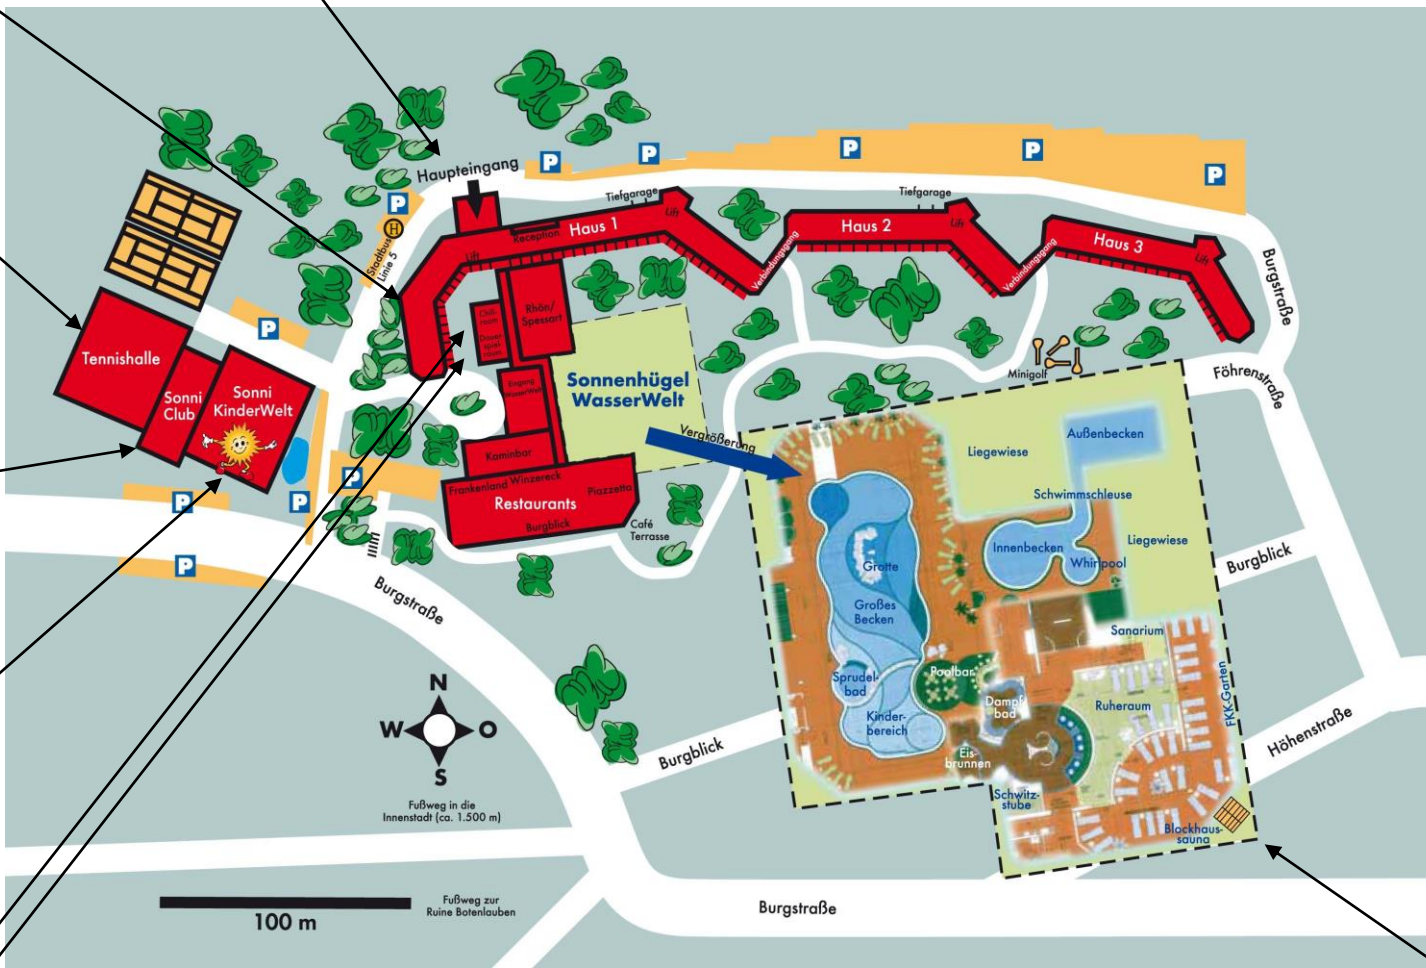

Massagen & Kosmetik

Lobby / Rezeption

Suite Haus 1

Doppelzimmer Haus 1.2 u. 3

2-Raum-Appt. Haus 2 u. 3

FAMILIOTEL RHÖN

Tennishalle

Kinderbetreuung

Indoor-Spielplatz

Chill-Raum für Teenager

Dauerspielraum

Restaurant Frankenland

Winzereck

Bar & Tanzlokal Piazzetta

Café Piazzetta

Rhön / Spessart

Tagungsräume

WasserWelt · Außenbecken

WasserWelt · Großes Becken

Saunagarten